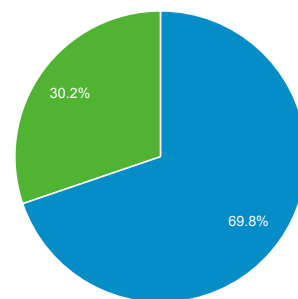

Nov 9, 2014 - Dec 9, 2014

Audience Overview

All Sessions
100.00%

+ Add Segment

Overview

■ New Visitor ■ Returning Visitor

Language	Sessions	% Sessions
1. es	696	38.82%
2. es-419	391	21.81%
3. es-es	258	14.39%
4. en-us	185	10.32%
5. es-us	146	8.14%
6. es-ar	89	4.96%
7. en	10	0.56%
8. de-de	4	0.22%
9. ru	4	0.22%
10. es-mx	3	0.17%